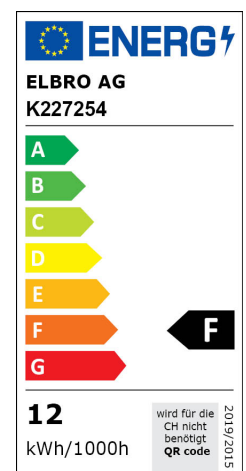

# Baustellenleuchte Power LED, 12 W, 4000 K, 1130 lm

- Fest verbautes LED-Leuchtmittel
- Anschlusskabel der Länge 170 mm mit Aufhänger und Push-In-Klemmen
- Schnelle und werkzeuglose Installation
- Leistungsaufnahme 12 W
- Lichtstrom 1130 lm, Lichtausbeute 95 lm/W
- Farbtemperatur 4000 K
- Schutzart IP20
- Abstrahlwinkel ca. 220°
- Einsatztemperatur von -20 bis +40 °C
- Bruch- und sturzfester Lampenkörper Ø 60 mm (Polycarbonat)
- Zusätzlicher Metallhaken
- Packungsgrösse 10 Stück

## Baustellenleuchte Power LED

Artikel	E-No.	Beschreibung
K227254	941 012 769	Baustellenleuchte Power, LED, 12 W, 4000 K, 1130 lm