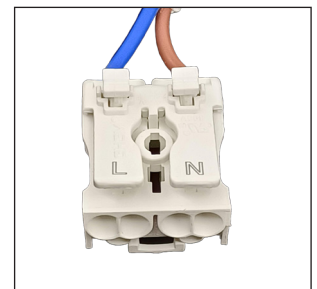

# Baustellenleuchte Power LED, 12 W, 4000 K, 1130 lm

## Produktinformation

Provisorische Fassung mit fest verbautem LED Leuchtmittel zur Beleuchtung auf Baustellen oder bei Umzügen. Auch zur dauerhaften Installation in Nebenräumen, Dachböden oder Kellern geeignet.

- Fest verbautes LED-Leuchtmittel
- Anschlusskabel der Länge 170 mm mit Aufhänger und Push-In-Klemmen
- Schnelle und werkzeuglose Installation
- Leistungsaufnahme 12 W
- Lichtstrom 1130 lm, Lichtausbeute 95 lm/W
- Farbtemperatur 4000 K
- Schutzart IP20
- Abstrahlwinkel ca. 220°
- Einsatztemperatur von -20 bis +40 °C
- Bruch- und sturzfester Lampenkörper Ø 60 mm (Polycarbonat)
- Zusätzlicher Metallhaken
- Packungsgrösse 10 Stück

## Baustellenleuchte Power LED

Artikel	E-No.	Beschreibung
K227254	941 012 769	Baustellenleuchte Power, LED, 12 W, 4000 K, 1130 lm